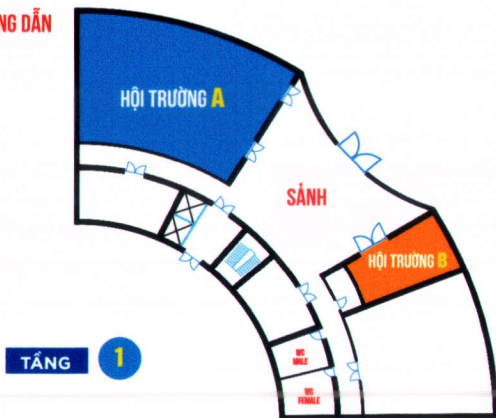

BỆNH VIỆN TRUNG ƯƠNG HUẾ
TRUNG TÂM ĐÀO TẠO VÀ CHỈ ĐẠO TUYẾN

📍 16 LÊ LỢI, HUẾ 📺 FB.COM/DAOTAOBVTWHUE

SƠ ĐỒ HƯỚNG DẪN

CÁC ĐƠN VỊ TÀI TRỢ

Medtronic

Engineering the extraordinary

VÀNG

Baxter

CHỦ ĐỀ

AN TOÀN GÂY MÊ HỒI SỨC VÀ GIẢM ĐAU ĐA MÔ THỨC TRONG PHẪU THUẬT

TRỰC TIẾP & TRỰC TUYẾN

NGÀY
18-19
THÁNG NĂM
NĂM **2023**
BỆNH VIỆN TW HUẾ
16 LÊ LỢI, TP. HUẾ

📍 16 LÊ LỢI, PHƯỜNG VINH NINH, TP HUẾ

🌐 BVTWHUE.COM.VN

📍 **HỘI TRƯỞNG A | TRUNG TÂM ĐÀO TẠO VÀ CHỈ ĐẠO TUYẾN**

10:00 - 11:30 ▶ **Phiên B1**
12:00 - 13:30 ▶ **Hội thảo vệ tinh 2**

📍 **HỘI TRƯỞNG B | TRUNG TÂM ĐÀO TẠO VÀ CHỈ ĐẠO TUYẾN**

14:00 - 15:45 ▶ **Phiên A3**
15:45 - 17:30 ▶ **Phiên A4**

📍 **HỘI TRƯỞNG A | TRUNG TÂM ĐÀO TẠO VÀ CHỈ ĐẠO TUYẾN**

14:00 - 15:45 ▶ **Phiên B2**
15:45 - 17:30 ▶ **Phiên B3**

📍 **HỘI TRƯỞNG B | TRUNG TÂM ĐÀO TẠO VÀ CHỈ ĐẠO TUYẾN**

17:30 ▶ **BẾ MẠC HỘI NGHỊ**

CHI TIẾT LIÊN HỆ